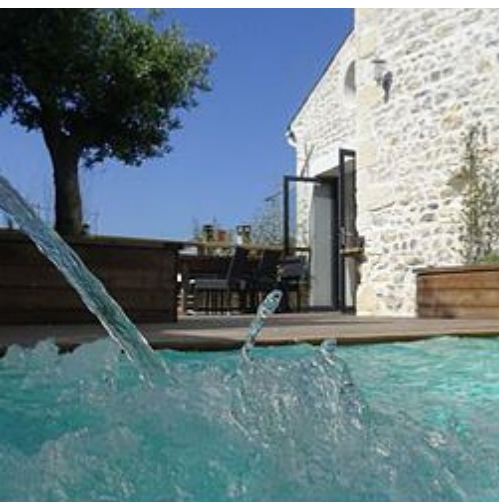

## La Terrasse de La Tremblade

☆☆☆☆

Maison

10  
personnes  
(Maxi: 10  
pers.)

4  
chambres

110  
m2

[Découvrir la vidéo](#)

[Découvrir les vidéos Royan Atlantique](#)

Profitez de votre séjour hautes prestations dans cette grande maison insolite sur deux étages "La Terrasse" avec vue superbe sur les toits de La Tremblade avec piscine balnéo sans vis à vis.

Idéale pour 3 couples et enfants ou regroupement familial.

A l'étage, vous trouverez une pièce de vie spacieuse très lumineuse grâce à 2 grandes baies vitrées avec vaste terrasse orientée plein sud, piscine balnéo.

La cuisine est toute équipée, les canapés et fauteuils coin salon, nombreux placards, table bar pour 8 personnes et plusieurs tables peuvent accueillir 10/12 personnes pour les repas. Une chambre à grand lit (160X200) avec coins douche italienne dispose d'un WC séparé.