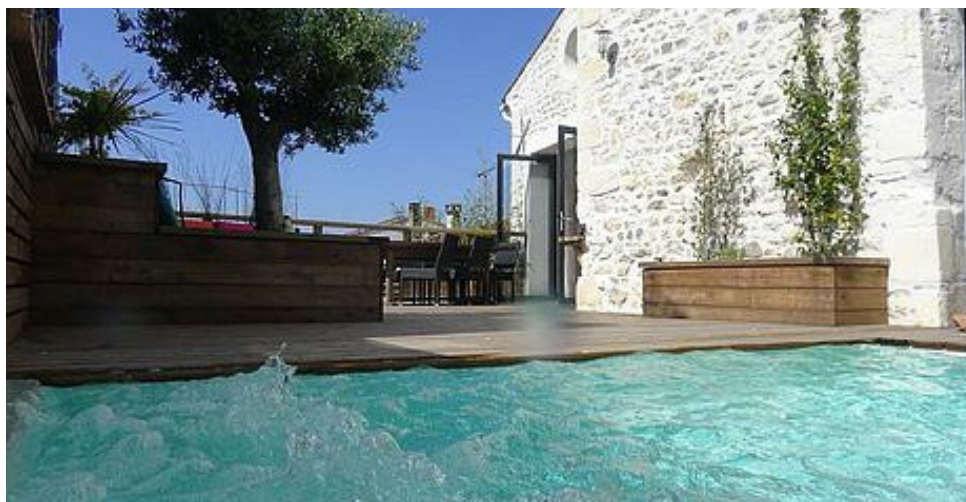

## La Terrasse de La Tremblade

☆☆☆☆

Maison

10  
personnes  
(Maxi: 10  
pers.)

4  
chambres

110  
m2

[Découvrir la vidéo](#)

[Découvrir les vidéos Royan Atlantique](#)

Profitez de votre séjour hautes prestations dans cette grande maison insolite sur deux étages "La Terrasse" avec vue superbe sur les toits de La Tremblade avec piscine balnéo sans vis à vis.

Idéale pour 3 couples et enfants ou regroupement familial.

A l'étage, vous trouverez une pièce de vie spacieuse très lumineuse grâce à 2 grandes baies vitrées avec vaste terrasse orientée plein sud, piscine balnéo.

La cuisine est toute équipée, les canapés et fauteuils coin salon, nombreux placards, table bar pour 8 personnes et plusieurs tables peuvent accueillir 10/12 personnes pour les repas. Une chambre à grand lit (160X200) avec coins douche italienne dispose d'un WC séparé.